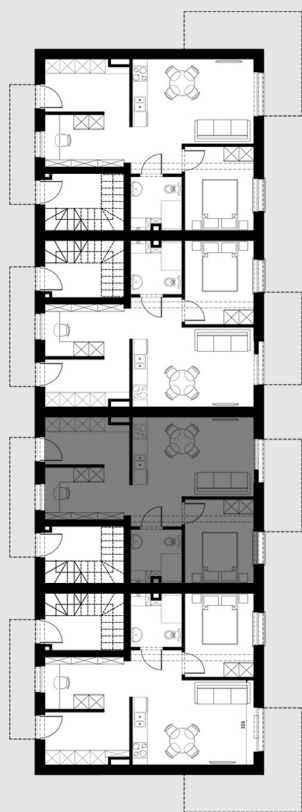

ŁÓDŹ ULICA ŚLĄSKA

BUDYNEK 8 MIESZKANIE 2

PARTER

POWIERZCHNIA UŻYTKOWA
44,06 mkw

0.1 SIEŃ	6,04
0.2 POKÓJ DZIENNY	24,74
0.3 POKÓJ	9,08
0.4 ŁAZIENKA	4,20

RZUT ZOSTAŁ SPORZĄDZONY NA PODSTAWIE PROJEKTU BUDOWLANEGO, ZASTRZEGA SIĘ MOŻLIWOŚĆ WYSTĄPIENIA NIEZNACZNYCH ZMIAN W UKŁADZIE MIESZKANIA I PODANYCH POWIERZCHNIACH

WYMIARY ZOSTAŁY PODANE W CENTYMETRACH, POWIERZCHNIE ZOSTAŁY PODANE W METRACH KWADRATOWYCH