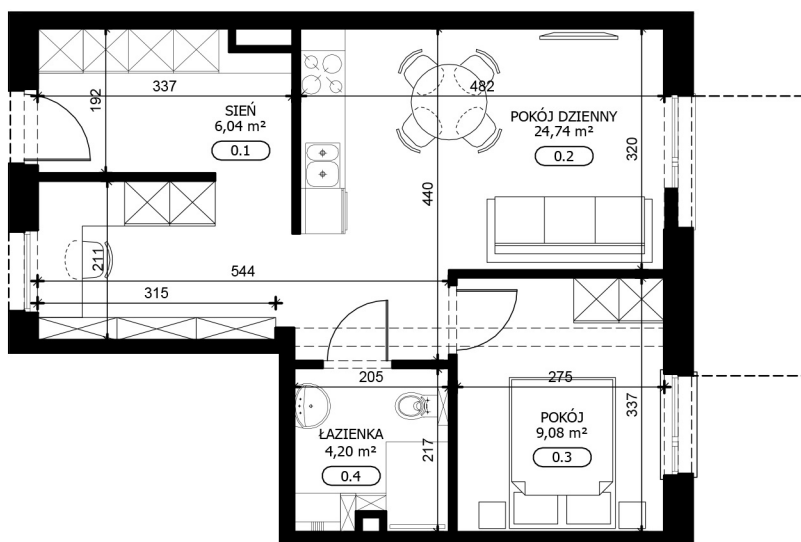

ŁÓDŹ ULICA ŚLĄSKA

BUDYNEK 8 MIESZKANIE 2

PARTER

POWIERZCHNIA UŻYTKOWA
44,06 mkw

0.1 SIEŃ	6,04
0.2 POKÓJ DZIENNY	24,74
0.3 POKÓJ	9,08
0.4 ŁAZIENKA	4,20

RZUT ZOSTAŁ SPORZĄDZONY NA PODSTAWIE PROJEKTU BUDOWLANEGO, ZASTRZEGA SIĘ MOŻLIWOŚĆ WYSTĄPIENIA NIEZNACZNYCH ZMIAN W UKŁADZIE MIESZKANIA I PODANYCH POWIERZCHNIACH

WYMIARY ZOSTAŁY PODANE W CENTYMETRACH, POWIERZCHNIE ZOSTAŁY PODANE W METRACH KWADRATOWYCH