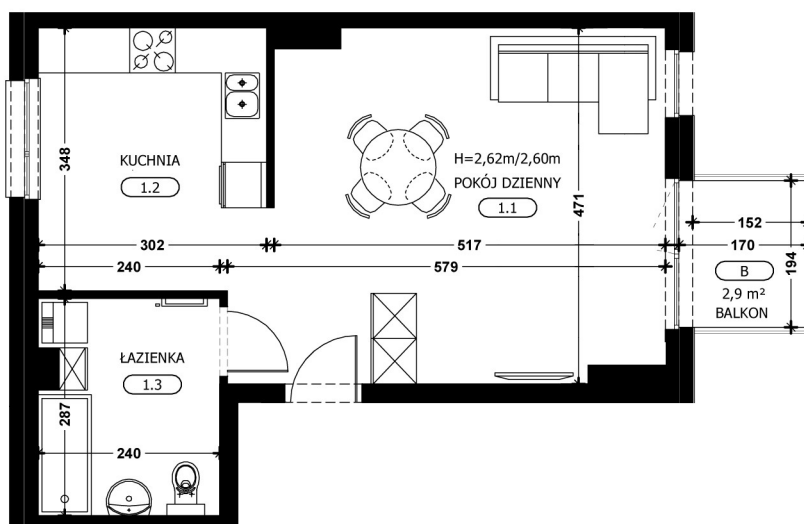

ŁÓDŹ ULICA ŚLĄSKA

BUDYNEK 1 MIESZKANIE 21 PIĘTRO 1

POWIERZCHNIA UŻYTKOWA

41,09 m²

1.1 POKÓJ DZIENNY 24,91 m²

1.2 KUCHNIA 9,67 m²

1.3 ŁAZIENKA 6,51 m²

RZUT ZOSTAŁ SPORZĄDZONY NA PODSTAWIE PROJEKTU BUDOWLANEGO, ZASTRZEGA SIĘ MOŻLIWOŚĆ WYSTĄPIENIA
NIEZNACZNYCH ZMIAN W UKŁADZIE MIESZKANIA I PODANYCH POWIERZCHNIACH

WYMIARY ZOSTAŁY PODANE W CENTYMETRACH, POWIERZCHNIE ZOSTAŁY PODANE W METRACH KWADRATOWYCH