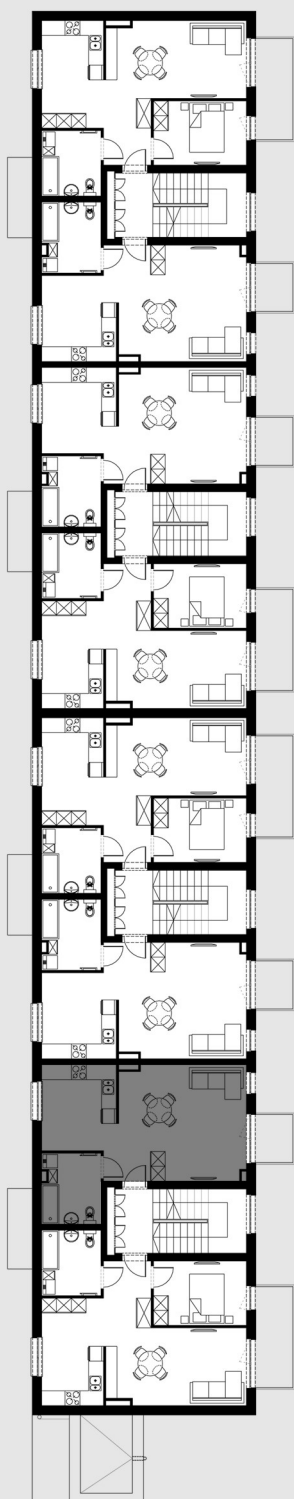

ŁÓDŹ ULICA ŚLĄSKA

BUDYNEK 1 MIESZKANIE 21 PIĘTRO 1

POWIERZCHNIA UŻYTKOWA

41,09 m²

1.1 POKÓJ DZIENNY 24,91 m²

1.2 KUCHNIA 9,67 m²

1.3 ŁAZIENKA 6,51 m²

RZUT ZOSTAŁ SPORZĄDZONY NA PODSTAWIE PROJEKTU BUDOWLANEGO, ZASTRZEGA SIĘ MOŻLIWOŚĆ WYSTĄPIENIA
NIEZNACZNYCH ZMIAN W UKŁADZIE MIESZKANIA I PODANYCH POWIERZCHNIACH

WYMIARY ZOSTAŁY PODANE W CENTYMETRACH, POWIERZCHNIE ZOSTAŁY PODANE W METRACH KWADRATOWYCH