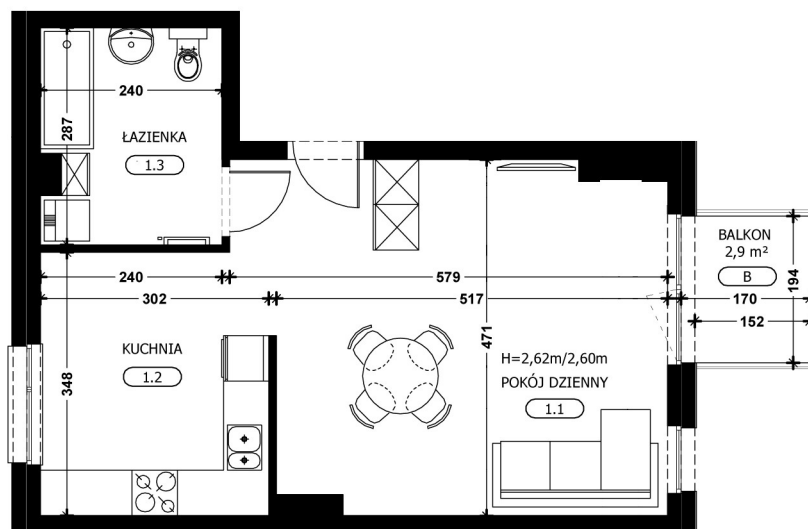

ŁÓDŹ ULICA ŚLĄSKA

BUDYNEK 1 MIESZKANIE 16 PIĘTRO 1

POWIERZCHNIA UŻYTKOWA

41,09 m²

1.1 POKÓJ DZIENNY	24,91 m ²
1.2 KUCHNIA	9,67 m ²
1.3 ŁAZIENKA	6,51m ²

RZUT ZOSTAŁ SPORZĄDZONY NA PODSTAWIE PROJEKTU BUDOWLANEGO, ZASTRZEGA SIĘ MOŻLIWOŚĆ WYSTĄPIENIA
NIEZNACZNYCH ZMIAN W UKŁADZIE MIESZKANIA I PODANYCH POWIERZCHNIACH

WYMIARY ZOSTAŁY PODANE W CENTYMETRACH, POWIERZCHNIE ZOSTAŁY PODANE W METRACH KWADRATOWYCH