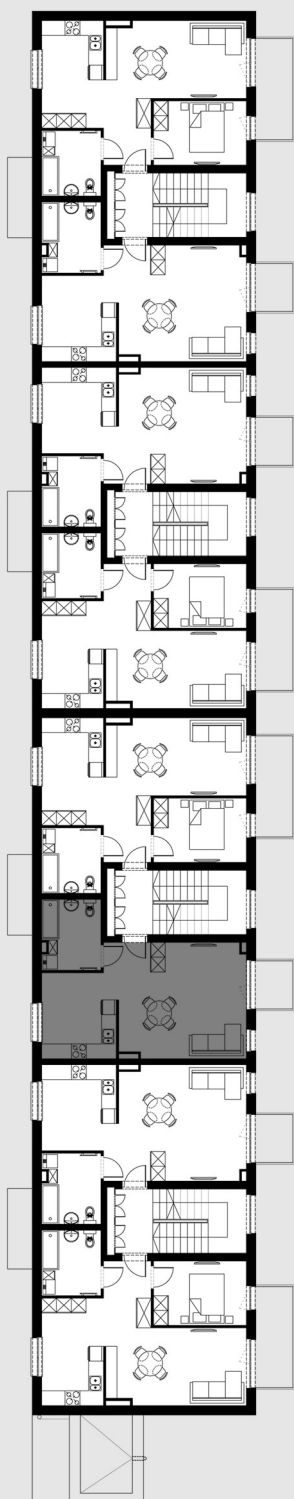

ŁÓDŹ ULICA ŚLĄSKA

BUDYNEK 1 MIESZKANIE 16 PIĘTRO 1

POWIERZCHNIA UŻYTKOWA

41,09 m²

1.1 POKÓJ DZIENNY	24,91 m ²
1.2 KUCHNIA	9,67 m ²
1.3 ŁAZIENKA	6,51m ²

RZUT ZOSTAŁ SPORZĄDZONY NA PODSTAWIE PROJEKTU BUDOWLANEGO, ZASTRZEGA SIĘ MOŻLIWOŚĆ WYSTĄPIENIA
NIEZNACZNYCH ZMIAN W UKŁADZIE MIESZKANIA I PODANYCH POWIERZCHNIACH

WYMIARY ZOSTAŁY PODANE W CENTYMETRACH, POWIERZCHNIE ZOSTAŁY PODANE W METRACH KWADRATOWYCH